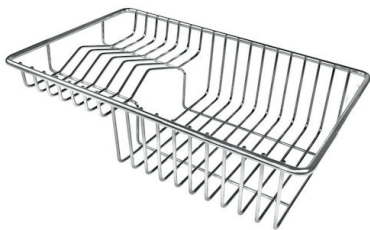

Automatischer Abfluss Space Push Gold
8407 121

OPTIONALES ZUBEHÖR

Perforierte Edelstahlwanne
8156 000

Schneidebrett aus HDPE
8657 001

Schneidebrett Twin aus HPDE
8644 101

Tellerkorb aus Edelstahl
8100 303

* nur in Kombination mit dem Zubehör
8644 101