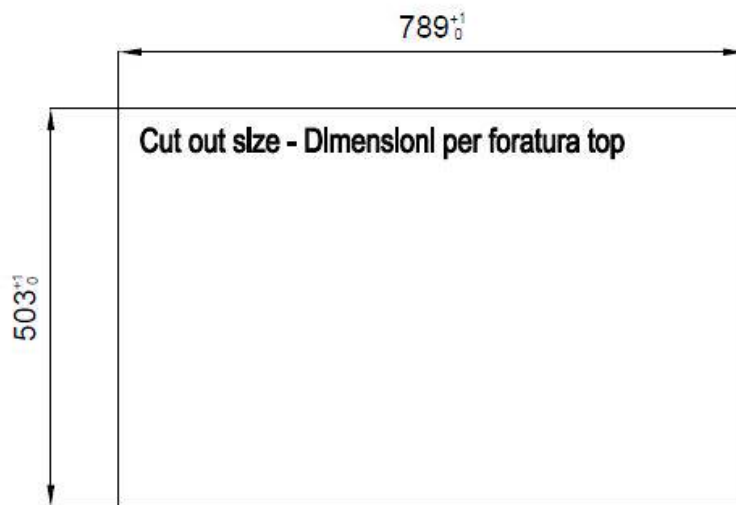

Lavello MILANELLO cod. 1034/05*

FT

FTS

GALERIE