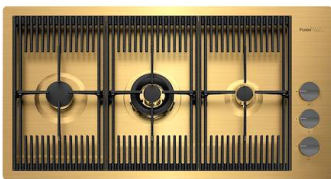

PAARUNGEN

Kochfeld Milanello Gold

7680 009