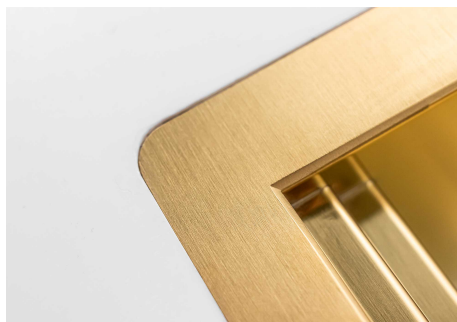

Compatible accessories/Accessori compatibili:

8100 602

Lavello MILANELLO cod. 1034/05*

FT

FTS

GALERIE

GELIEFERT

Schwarze Gitter Milanello
8100 602